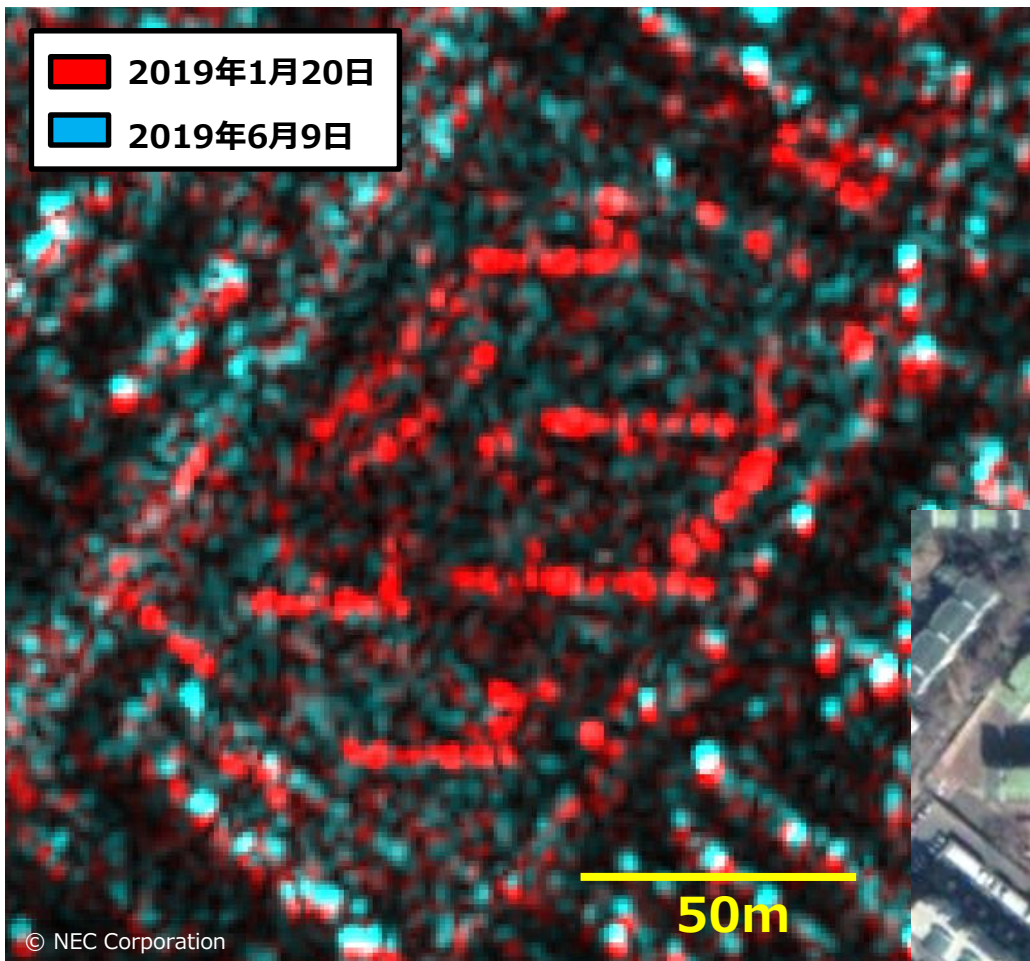

ASNARO-2差分抽出例：植生の変化（つくば市）

つくば市学園南 3 丁目空き地の植生変化 （ASNARO-2画像を用いた差分抽出結果）

撮像条件詳細

- 1/20 ID : AS200558328872-190119
- 6/9 ID : AS200771328872-190608
- 撮像モード : Strip Map
- 衛星軌道 : Descending
- 観測方向 : Right
- 観測時刻 (1/20) : 5:26 (JST)
- 観測時刻 (6/9) : 5:26 (JST)
- 偏波 : HH
- オフナディア角 : 41.9 deg

参考：航空写真画像

1月から6月にかけて、更地に草が生い茂る様子を捉えている

ASNARO-2差分抽出例：都市の変化（つくば市）

つくば市並木ショッピングセンター建設予定地の変化 (ASNARO-2画像を用いた差分抽出結果)

撮像条件詳細

- 1/20 ID : AS200558328872-190119
- 6/9 ID : AS200771328872-190608
- 撮像モード : Strip Map
- 衛星軌道 : Descending
- 観測方向 : Right
- 観測時刻 (1/20) : 5:26 (JST)
- 観測時刻 (6/9) : 5:26 (JST)
- 偏波 : HH
- オフナディア角 : 41.9 deg

参考：航空写真画像

1月に建っていた構造物が6月時点で更地になる様子を捉えている