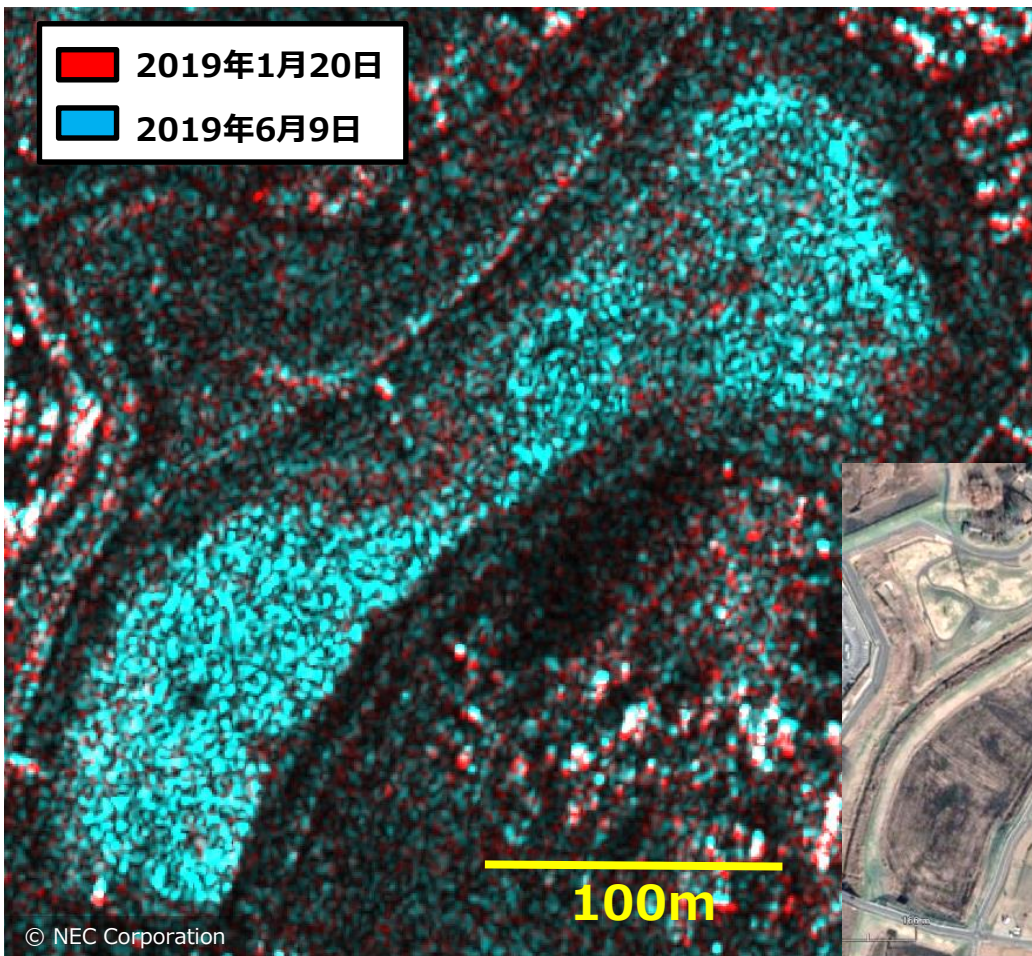

ASNARO-2差分抽出例：植生の変化（つくば市）

つくば市学園南 3 丁目空き地の植生変化 （ASNARO-2画像を用いた差分抽出結果）

撮像条件詳細

- 1/20 ID : AS200558328872-190119
- 6/9 ID : AS200771328872-190608
- 撮像モード : Strip Map
- 衛星軌道 : Descending
- 観測方向 : Right
- 観測時刻 (1/20) : 5:26 (JST)
- 観測時刻 (6/9) : 5:26 (JST)
- 偏波 : HH
- オフナディア角 : 41.9 deg

参考：航空写真画像

1月から6月にかけて、更地に草が生い茂る様子を捉えている

ASNARO-2差分抽出例：都市の変化（つくば市）

つくば市並木ショッピングセンター建設予定地の変化 (ASNARO-2画像を用いた差分抽出結果)

撮像条件詳細

- 1/20 ID : AS200558328872-190119
- 6/9 ID : AS200771328872-190608
- 撮像モード : Strip Map
- 衛星軌道 : Descending
- 観測方向 : Right
- 観測時刻 (1/20) : 5:26 (JST)
- 観測時刻 (6/9) : 5:26 (JST)
- 偏波 : HH
- オフナディア角 : 41.9 deg

参考：航空写真画像

1月に建っていた構造物が6月時点で更地になる様子を捉えている