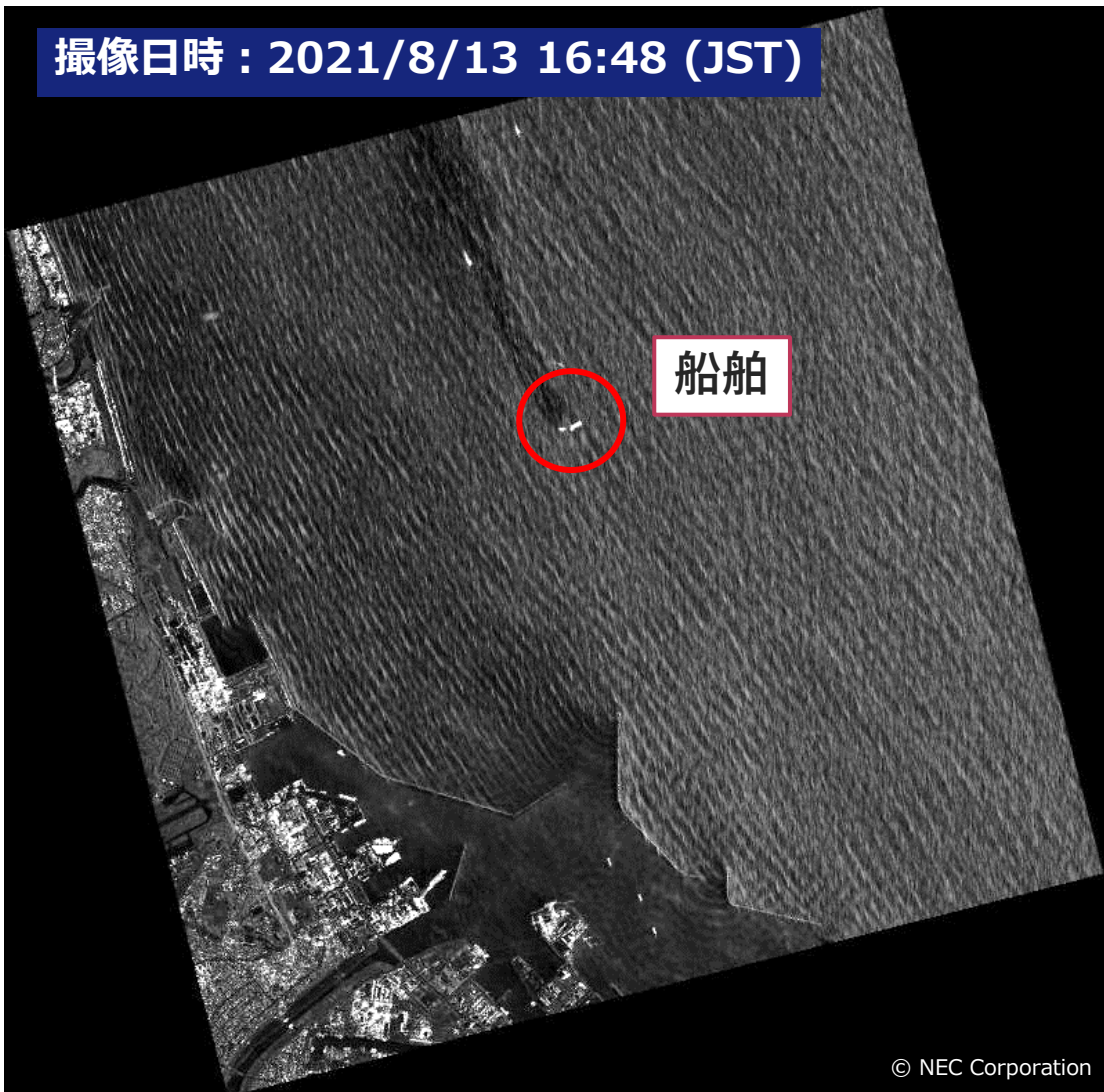

ASNARO-2撮像実績 2021年8月 八戸港 船舶座礁現場周辺

Spotlight-2 / Ascending / Left / 27 deg / VV

Spotlight-2 / Descending / Right / 39.5 deg / VV