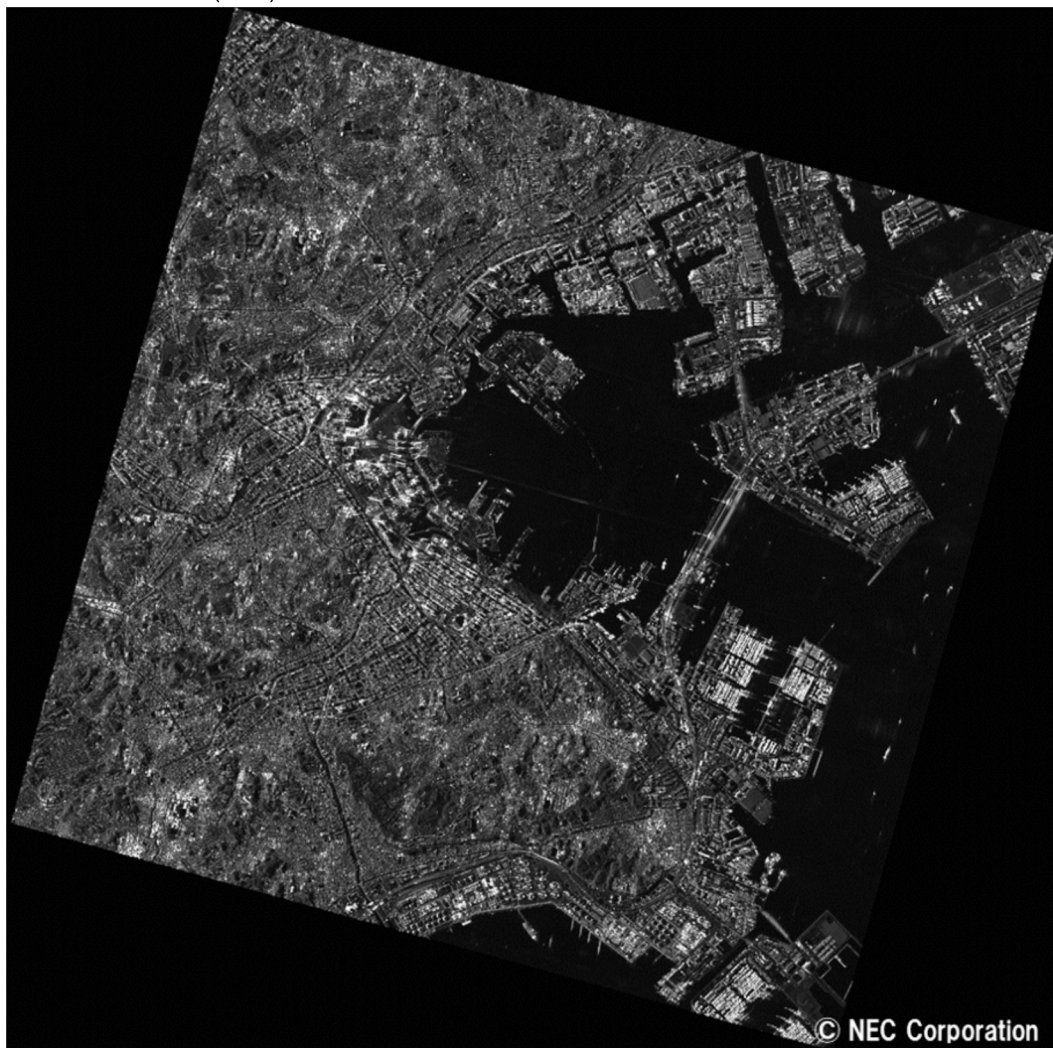

横浜港

撮像日 : 2018/8/30 (UTC)

Scene ID : AS200342328747-180830

Mode : SP-2

Orbit Direction : Descending

Observation Direction : Left

Off Nadir Angle : 37.9

Polarization : HH

拡大図