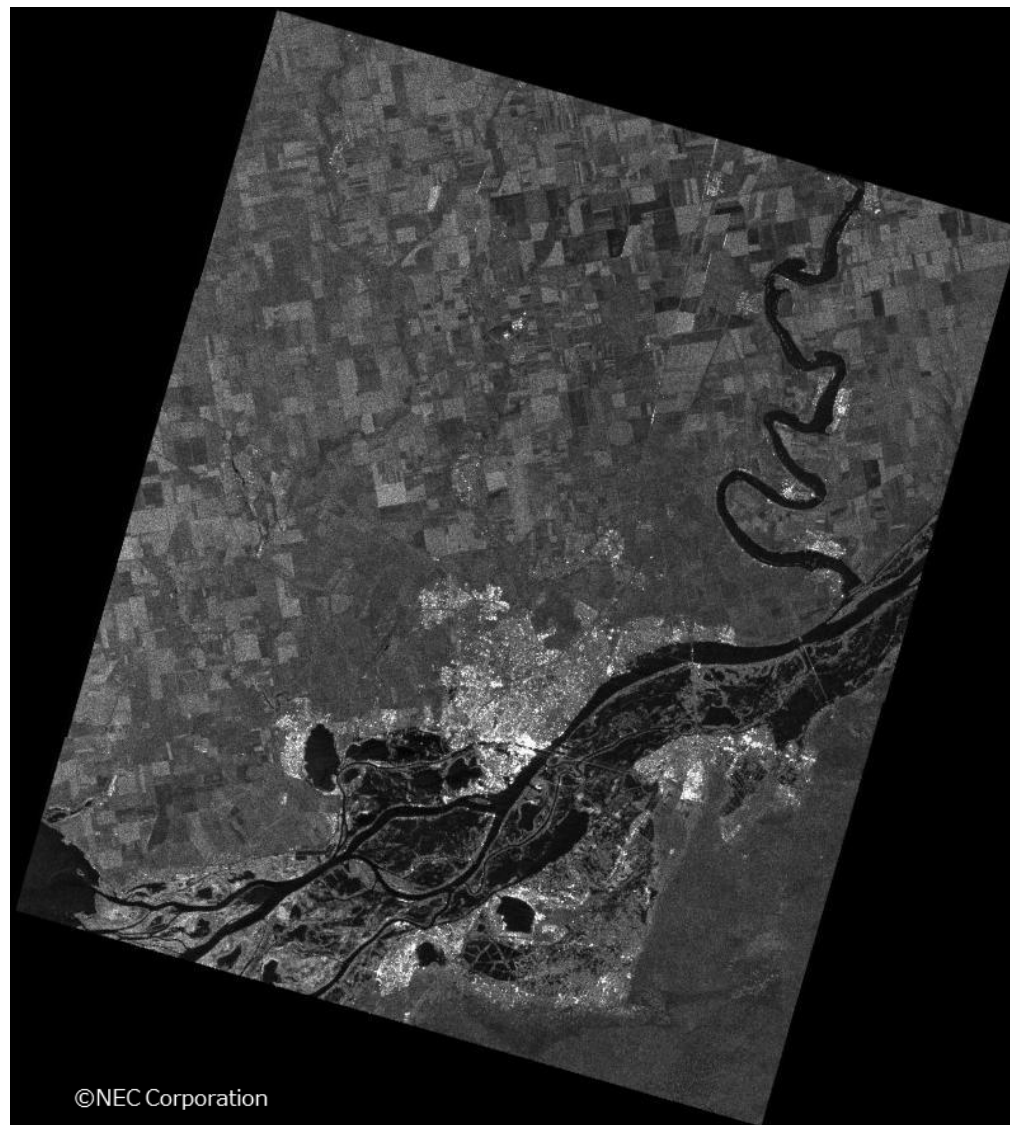

Stripmap / Descending / Left / 41.9 deg / HH

 決壊が発生していると思われる箇所

決壊前の衛星画像

ウクライナ カホフカ・ダム決壊周辺

Stripmap / Descending / Left / 41.9 deg / HH

ウクライナ Korsunka町周辺

Stripmap / Descending / Left / 41.9 deg / HH

ウクライナ Korsunka町周辺 2023/6/13

Stripmap / Descending / Left / 41.9 deg / HH