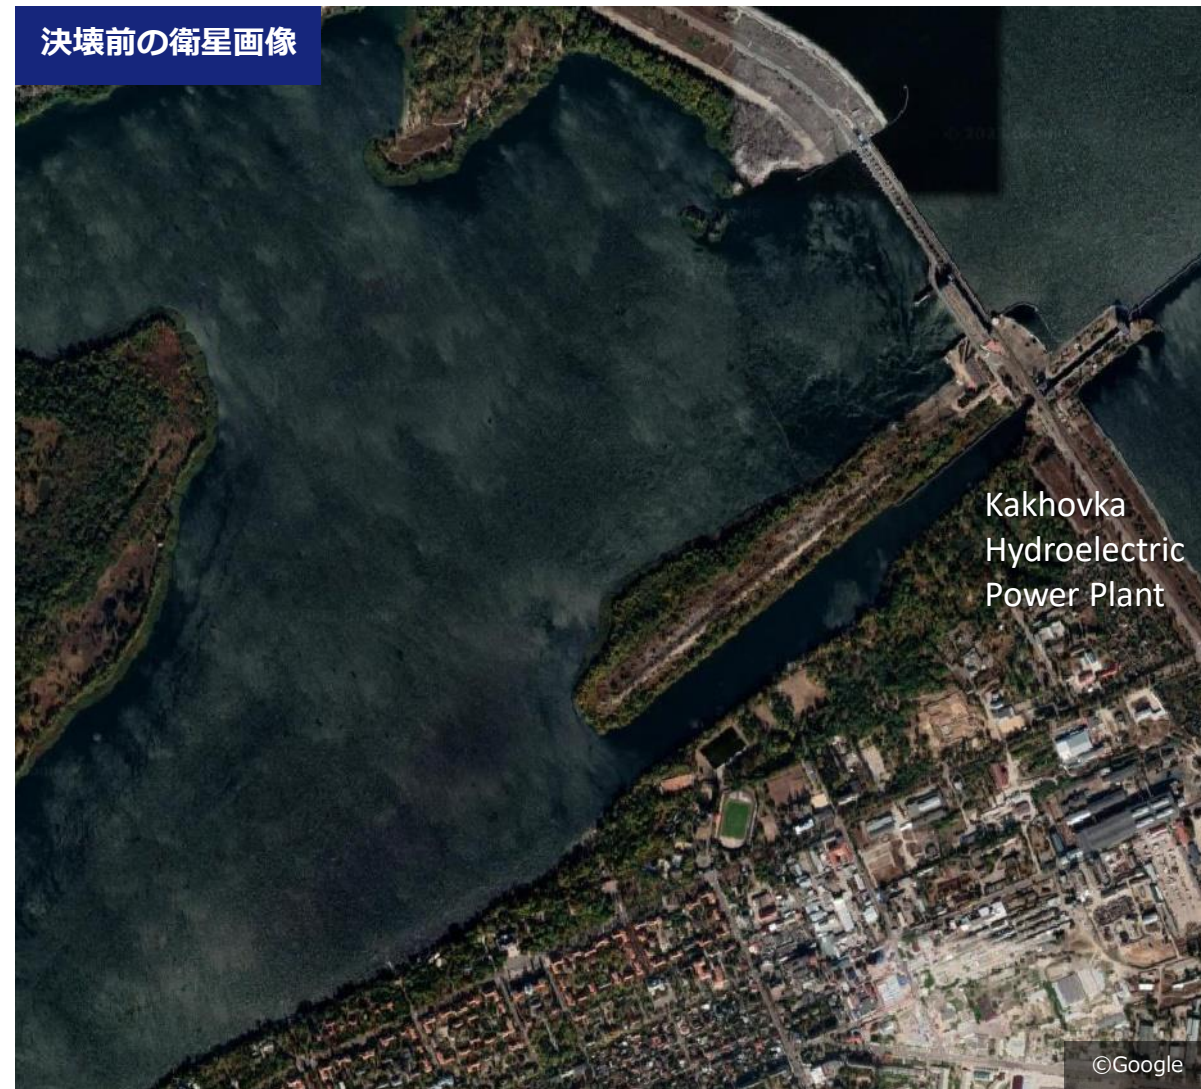

Stripmap / Descending / Left / 41.9 deg / HH

 決壊が発生していると思われる箇所

決壊前の衛星画像

ウクライナ カホフカ・ダム決壊周辺

Stripmap / Descending / Left / 41.9 deg / HH

ウクライナ Korsunka町周辺

Stripmap / Descending / Left / 41.9 deg / HH

ウクライナ Korsunka町周辺 2023/6/13

Stripmap / Descending / Left / 41.9 deg / HH